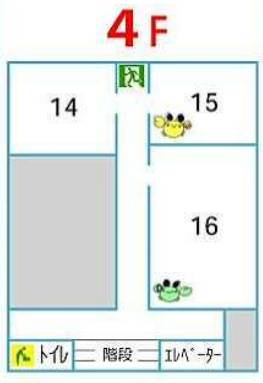

9:30 開場

- ★ 11:25~11:45 <第二部> 50組
- 【4】 藤原明美先生の親子体操  
※整理券あり
- ★ 12:10~12:20
- 【5】 主任児童委員紹介
- ★ 12:20~13:00
- 【6】 カリヨン うたがいっぱい  
おんがくえほんコンサート

(川崎区民児協 主任児童委員部会)

10:00 開場

- ★ 【7】 バルーンアート釣り  
釣ったバルーンをひとつプレゼント♪  
数量限定 (実行委員)
- ★ 【8】 休憩室
- ★ 【9】 授乳室・休憩室
- ★ 【10】 おりがみであのキャラクターを作ろう♪ (区社協)
- ★ 【11】 地ケアのアンケートに答えて便利グッズをもらおう!  
数量限定 (地域ケア推進担当)

10:00 開場

- ★ 【12】 親子で備える防災  
防災グッズがもらえます♪数量限定  
(女性の視点でつくるかわさき防災プロジェクト)
- ★ 【13】 手形スタンプ、手作り工作  
(こども文化センター)

10:00 開場

- ★ 【14】 休憩室

10:00 開場

- ★ 【15】 おはなしのくにに 絵本よみきかせ、パネルシアター、手遊びなど  
10:10~10:30 / 10:50~11:10 (おおきな木)
- ★ 【16】 かわさき ほいくえんフレンズ  
ミニコンサート、マジックシアター、おやつひろば (試食あり)  
各公演30分程度 全6回公演  
↑プログラムは当日1階入口で配布します (保育園 & 地域子育て支援センター)