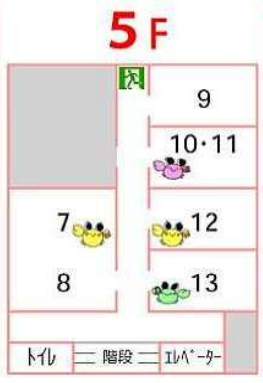

10:00 開場

- ★ 【12】 親子で備える防災
  防災グッズがもらえます♪数量限定
  (女性の視点でつくるかわさき防災プロジェクト)
- ★ 【13】 手形スタンプ、手作り工作
  (こども文化センター)

10:00 開場

- ★ 【14】 休憩室