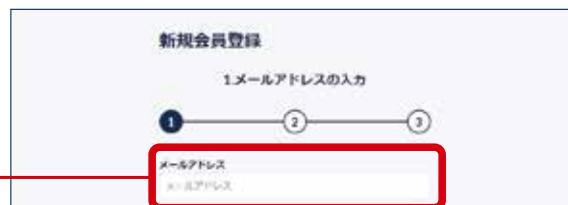

登録方法

- ゲルベ・ジャパンポータルサイト (<https://professionals.guerbet.jp/>)にて、「新規登録」をクリックしてください。

ゲルベ・ジャパン
ポータルサイト

- メールアドレスを入力、登録案内メールが届きますので、PWなどを入力し、登録を完了させてください。

視聴環境事前チェック

- 視聴環境チェックURLをクリック、あるいは二次元コードをスキャン
<https://seminar.vcube.com/checker/videostream/live>